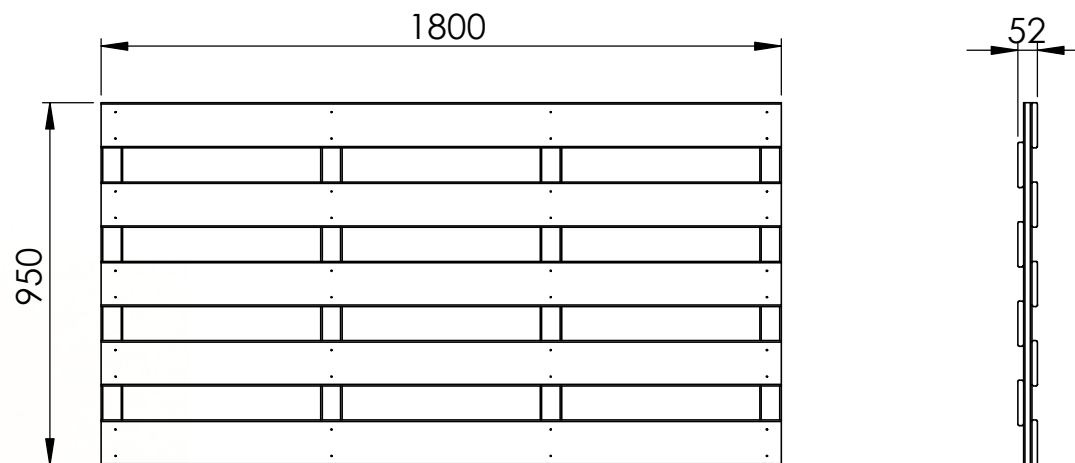

## HORIZON

Een volledig gesloten en zeer stevig scherm  
in gesloten horizontale planken.

- Drukgeïmpregneerd
- Met inox schroeven vastgehecht
- 4 verticale tussenlatten
- Wordt met 4 of 6 hechtingen vastgemaakt aan volle houten palen  
of past in betonnen gleufpalen.
- Planken: 15 x 120 mm
- Dwarslatten: 22 x 57 mm

## HORIZON

Un panneau fermé solide.

- Imprégné sous pression
- Vissé avec des vis en inox
- 4 lattes verticales
- A fixer avec 4 ou 6 attaches à des poteaux pleins en bois  
ou à placer avec des poteaux à rainures en béton
- Planches: 15 x 120 mm
- Lattes verticales: 22 x 57 mm