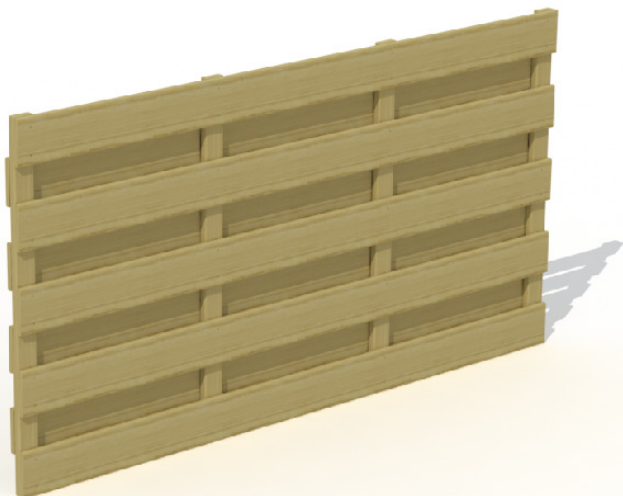

## HORIZON

Een volledig gesloten en zeer stevig scherm  
in gesloten horizontale planken.

- Drukgeïmpregneerd
- Met inox schroeven vastgehecht
- 4 verticale tussenlatten
- Wordt met 4 of 6 hechtingen vastgemaakt aan volle houten palen  
of past in betonnen gleufpalen.
- Planken: 15 x 120 mm
- Dwarslatten: 22 x 57 mm

## HORIZON

Un panneau fermé solide.

- Imprégné sous pression
- Vissé avec des vis en inox
- 4 lattes verticales
- A fixer avec 4 ou 6 attaches à des poteaux pleins en bois  
ou à placer avec des poteaux à rainures en béton
- Planches: 15 x 120 mm
- Lattes verticales: 22 x 57 mm