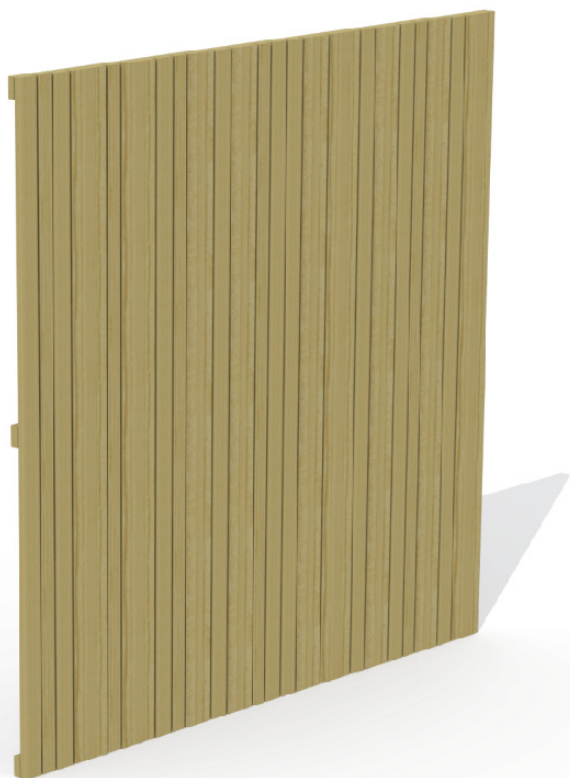

## VARIO

Een scherm met karakter door het afwisselend gebruik van brede en smalle planken, om verticaal te plaatsen.

- Drukgeïmpregneerd grenen of padoek
- Planken grenen: 22 x 57 mm, 22 x 45 mm, 22 x 95 mm, 22 x 120mm
- Planken padoek: 22 x 45 mm, 22 x 70 mm, 22 x 95 mm, 22 x 120 mm, 22 x 145 mm
- Achteraan vastgeschroefd met inox schroeven
- Wordt met 6 hechtingen vastgemaakt aan volle houten palen
- Afstand tussen de planken +/- 4 mm
- Kader: 22 mm

## VARIO

Un panneau avec du caractère grâce à l'alternance de planches larges et étroites; à placer verticalement.

- Pin rouge du Nord imprégné sous pression ou padouck
- Planches pin: 22 x 57 mm, 22 x 45 mm, 22 x 95 mm, 22 x 120mm
- Planches padouck: 22 x 45 mm, 22 x 70 mm, 22 x 95 mm, 22 x 120 mm, 22 x 145 mm
- Vissées sur la face arrière avec des vis en inox
- A fixer avec 6 attaches à des poteaux en plein bois
- Distance entre les planches +/- 4 mm
- Cadre: 22 mm