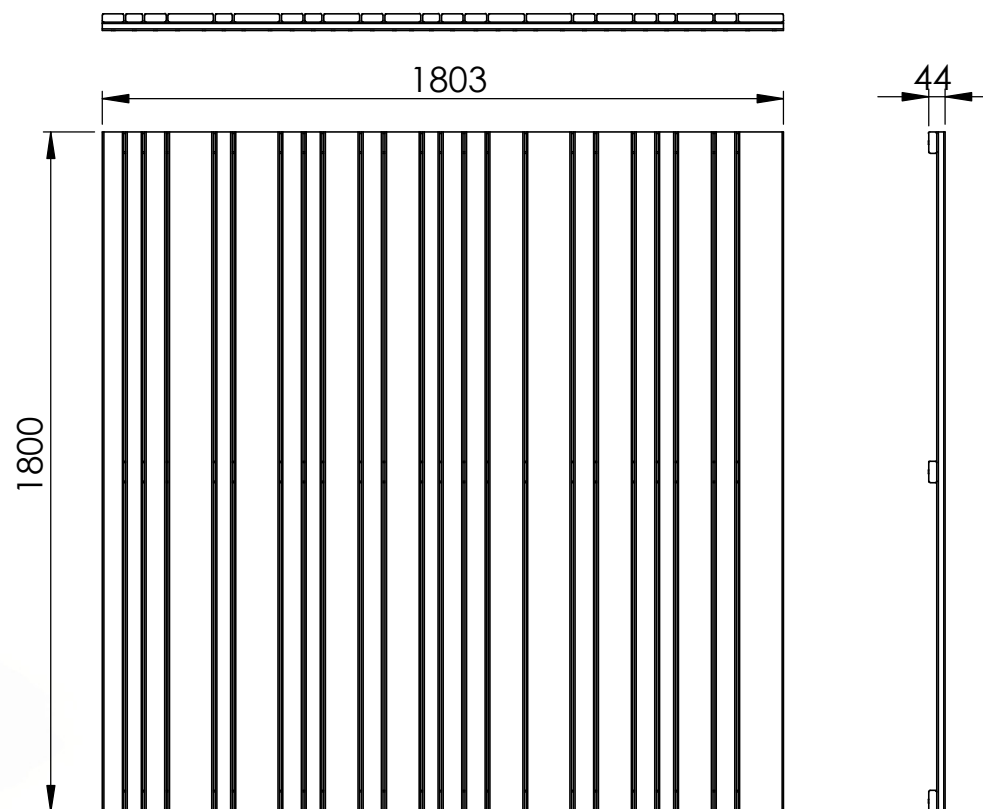

## VARIO

Een scherm met karakter door het afwisselend gebruik van brede en smalle planken, om verticaal te plaatsen.

- Drukgeïmpregneerd grenen of padoek
- Planken grenen: 22 x 57 mm, 22 x 45 mm, 22 x 95 mm, 22 x 120mm
- Planken padoek: 22 x 45 mm, 22 x 70 mm, 22 x 95 mm, 22 x 120 mm, 22 x 145 mm
- Achteraan vastgeschroefd met inox schroeven
- Wordt met 6 hechtingen vastgemaakt aan volle houten palen
- Afstand tussen de planken +/- 4 mm
- Kader: 22 mm

## VARIO

Un panneau avec du caractère grâce à l'alternance de planches larges et étroites; à placer verticalement.

- Pin rouge du Nord imprégné sous pression ou padouck
- Planches pin: 22 x 57 mm, 22 x 45 mm, 22 x 95 mm, 22 x 120mm
- Planches padouck: 22 x 45 mm, 22 x 70 mm, 22 x 95 mm, 22 x 120 mm, 22 x 145 mm
- Vissées sur la face arrière avec des vis en inox
- A fixer avec 6 attaches à des poteaux en plein bois
- Distance entre les planches +/- 4 mm
- Cadre: 22 mm